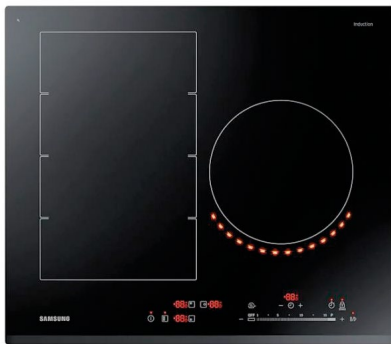

Cod. 15369
Anafe Samsung NZ63K777BK/BG
A inducción. Iluminación LED enfrente de una de las zonas de cocción. Flex Zone, área grande dividida en 4 zonas para cocción.

8 x Gs. 795.000	16 x Gs. 500.000