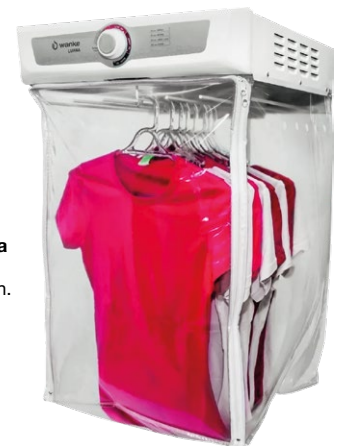

Cod. 16243
Secarropas Wanke Luana
Cap.: 8 Kg. Timer 120 min. 2 en 1: Secadora + calentador de ambiente (estufa). Temperatura hasta 65°C.