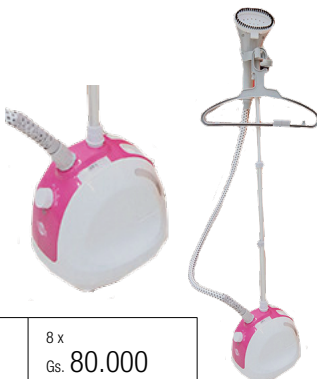

4 x	Gs. 135.000	8 x	Gs. 80.000

Cod. 003802
Plancha Tokyo Sólida
Seca. Base de aluminio. 6 niv. de temp. 1000 W.