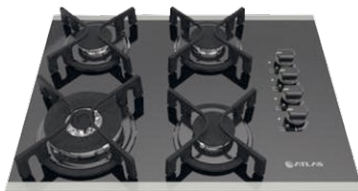

Cod. 15064
Cocina Empotrar Atlas Cooktop Glass
4 hornallas. Parrillas individuales. Vidrio templado. A perillas.

8 x Gs. 145.000	16 x Gs. 95.000