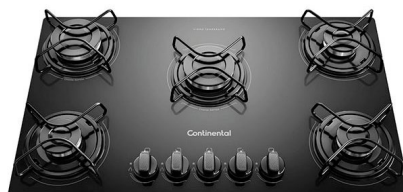

Cod. 6597
Anafe Continental KC5GP
5 H. 2 quemadores rápidos y 3 semi-rápidos. Mesa de vidrio templado. Encendido súper automático. quemadores sellados.

8 x
Gs. 165.000

16 x
Gs. 105.000