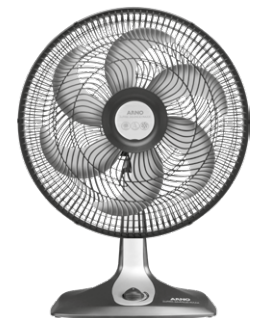

4 x Gs. 140.000	8 x Gs. 80.000
--------------------	-------------------

Cod. 15570 **Ventilador Arno Air Pro Power**
95W. 3 velocidades. 5 aspas. 50 cm de diámetro.

4 x Gs. 125.000	8 x Gs. 70.000
--------------------	-------------------