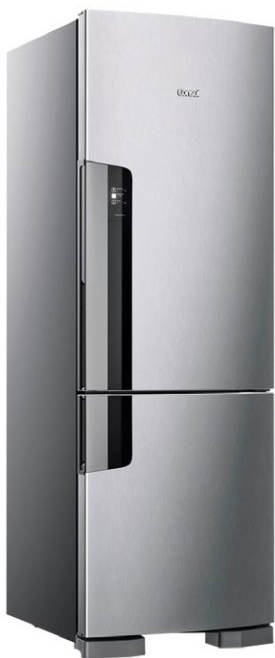

Cod. 21676
Heladera Consul CRE44AK EVOX
Cap.: 428 lts. 2 puertas. Frio seco. Cajón de verduras. Función Turbo Freezer. Exclusivo Filtro Anti olor. Pies niveladores.

8 x	16 x
Gs. 1.005.000	Gs. 630.000