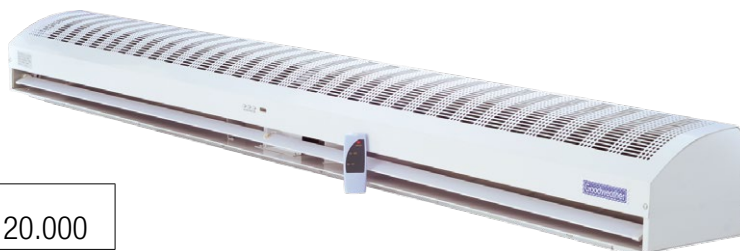

Cod. 17411
Acond. de aire portátil Goodweather 12000 BTU
Frio/Calor, compresor rotativo, súper silencioso, control remoto, programable. Gas R410 Ecológico.

8 x Gs. 405.000
16 x Gs. 255.000

Cortina de aire Goodweather
Bajo nivel de ruido. Encendido/Apagado automático. Control Remoto. Doble distribución de aire. Encendido automático, luego de un corte de energía.

Cod. 13029 **FM-1212**
Ancho: **1,20 mts.**

8 x Gs. 165.000	16 x Gs. 105.000

Cod. 13030 **FM-1515**
Ancho: **1,50 mts.**

8 x Gs. 185.000	16 x Gs. 120.000