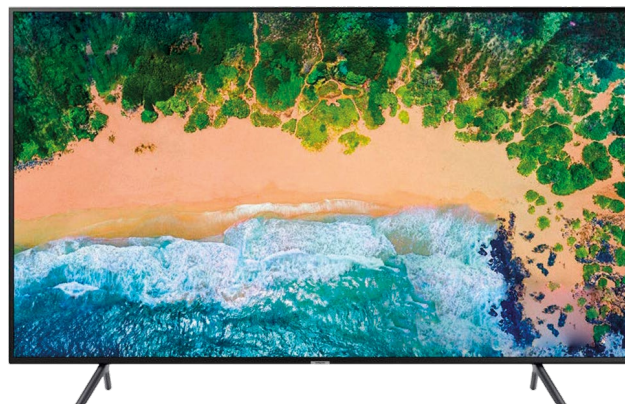

Cod. 16368

UHD Samsung Smart 4K 43" NU7100

4K Ultra HD. 3840x2160px. Dolby Digital Plus. Compatibilidad 3D. Auto Motion Plus. Mega Contrast. Audio 20W. Samsung Multiroom Link. USB 2.0 x2. Puerto DVI.

8 x Gs. 495.000	16 x Gs. 310.000