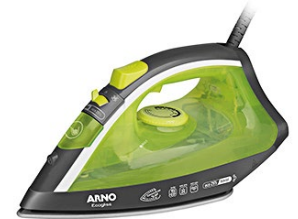

Cod. 20317 **Plancha Arno Ecogliss FV1741B2**
Función Eco. 1740W. Base completa con Vapor Variable de 24g/min, Vapor Vertical y Spray. Base de Cerámica. Tanque de agua para 200ml.

4 x Gs. 85.000	8 x Gs. 50.000