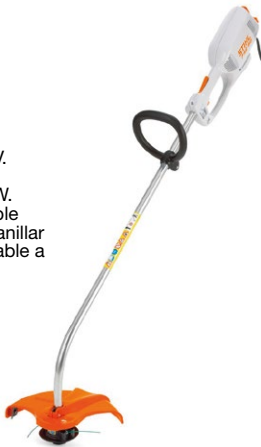

Cod. 8127
**Bordeadora
Karcher FSE 60 X**
Tensión nominal 230V.
Diámetro de corte
350 mm. Motor 600 W.
Cabezal de tanza doble
salida automática. Manillar
tubular cerrado ajustable a
la altura del operario.

8 x	Gs. 225.000
16 x	Gs. 140.000

Cod. 18540
**Fumigadora
Stihl SG-20**
Bomba externa
de latón, válvula
de descarga
con traba de
seguridad.
Boca cónica de
bronce. Conj.
de pulverización
Lanza con fibra
de vidrio

8 x	Gs. 135.000	16 x	Gs. 90.000