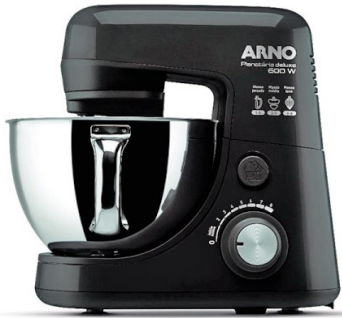

Cod. 18997
Batidora Planetaria Arno SX71 Deluxe
600 W. 3 batidores de metal. 8 velocidades.
Botón rotativo e inicio suave.

8 x Gs. 190.000	16 x Gs. 125.000